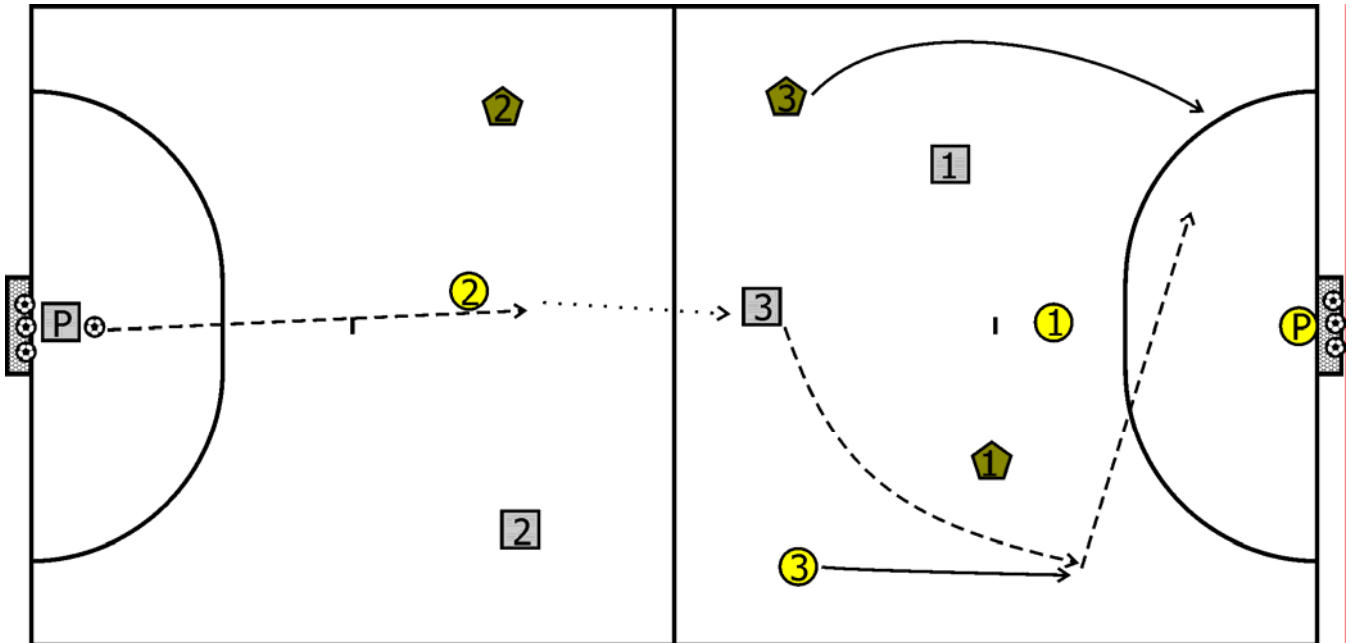

3x3x3 con finalización

OBJETIVO: Transiciones, Finalización Rápida y Coberturas defensivas con ayudas del ala contraria. (Competición: Son 3 equipos y vence el que consiga mayor nº de goles o el que menos encaje, según se especifique).

DIFICULTAD: Muy Alta.

TIEMPO DEL EJERCICIO: 12-15 minutos.

Nº de JUGADORES: 3 equipos de 3 jugadores más un portero en cada portería. Cada equipo está compuesto de tres jugadores con un peto distinto, Azul, Verde y Amarillo.

DESCRIPCION: 3x3x3 en toda la cancha, pero cada equipo que defiende, sus jugadores han de marcar a los dos contrarios que no tienen el peto de su mismo color. EJEMPLO: El defensor de peto amarillo, sólo puede defender a los atacantes con el peto rojo y con el peto verde.

Los equipos están compuestos por los números 1, los números 2 y los números 3, cada uno con un peto distinto. El equipo que marca gol continúa atacando y si no marca se convierte en defensor hacia el otro campo. Cada equipo con tres petos y numerados.